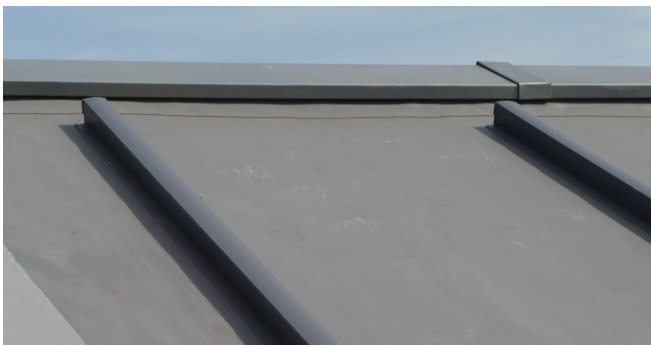

Proofs Climate White en Proofs Roof nieuwste trends

Profine denkt mee met dakdekkers

Profine Nederland, de importeur van Proofs Premium en Proofs Progressieve dakbanen, staat niet graag stil. Zodoende zijn er weer twee nieuwe 'maatwerk' producten op de markt gebracht die het dakwerk nog professioneler maken. Proofs Climate White zijn witte pvc dakbanen die voor een prettig binnenklimaat zorgen. Het Proofs Roof element met een bijzondere vorm zorgt ervoor dat het nostalgische karakter van een pand blijft behouden.

Proofs Climate White Project

Uitstraling

Een wit dak onderhouden lijkt misschien arbeidsintensiever maar reinigen is dezelfde methode als bij een standaard dak. Voor het oog geldt: de uitstraling van een wit dak is vele malen mooier en luxer. Het verwerken van het pvc materiaal is bovendien een stuk sneller en veiliger, er komt namelijk geen open vuur aan te pas tijdens het leggen aangezien het slechts met een föhn wordt aangebracht.

Renovatie historisch pand Tilburg met Proofs Premium

Nieuw! het Proofs Roof element!

Authentieke zink-look met de Proofs Roof!

Old meets new

Bij Proofs Roof draait alles om het verfraaien van het dak. Het uiteindelijke resultaat doet denken aan de authentieke zinkdaken van weleer die slechts een meter breed waren en door een 'roof' bij elkaar werden gehouden. Profine heeft nu deze nieuwste daktrend toegepast in de vorm van een pvc richel/roof met een breed profiel en is beschikbaar in diverse gewenste kleuren, zelfs tot en met de bijgeleverde afdekkapjes. Onlangs werd deze nieuwe methode toegepast bij een oud multicultureel centrum dat op de monumentenlijst staat en momenteel geheel gerenoveerd wordt. Oud meets nieuw is dus wel zo toepasselijk! Het oude pand wordt namelijk geheel in authentieke stijl opgeknapt, echter met gebruikmaking van moderne materialen die voldoen aan de huidige technieken. Op afstand is echter niet zichtbaar dat het hier om een kunststof dak gaat want de kenmerkende