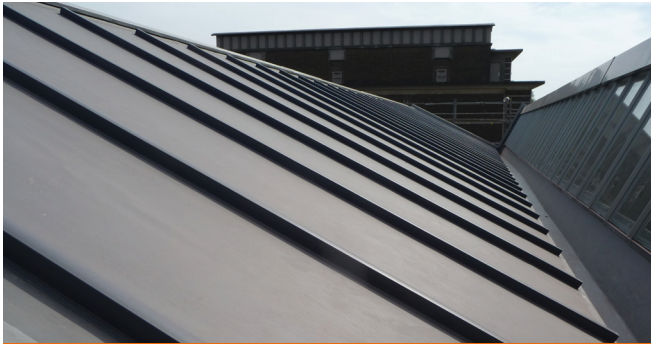

Proofs Climate White Project

Uitstraling

Een wit dak onderhouden lijkt misschien arbeidsintensiever maar reinigen is dezelfde methode als bij een standaard dak. Voor het oog geldt: de uitstraling van een wit dak is vele malen mooier en luxer. Het verwerken van het pvc materiaal is bovendien een stuk sneller en veiliger, er komt namelijk geen open vuur aan te pas tijdens het leggen aangezien het slechts met een föhn wordt aangebracht.

Renovatie historisch pand Tilburg met Proofs Premium

Nieuw! het Proofs Roof element!

Authentieke zink-look met de Proofs Roof!

Old meets new

Bij Proofs Roof draait alles om het verfraaien van het dak. Het uiteindelijke resultaat doet denken aan de authentieke zinkdaken van weleer die slechts een meter breed waren en door een 'roof' bij elkaar werden gehouden. Profine heeft nu deze nieuwste daktrend toegepast in de vorm van een pvc richel/roof met een breed profiel en is beschikbaar in diverse gewenste kleuren, zelfs tot en met de bijgeleverde afdekkapjes. Onlangs werd deze nieuwe methode toegepast bij een oud multicultureel centrum dat op de monumentenlijst staat en momenteel geheel gerenoveerd wordt. Oud meets nieuw is dus wel zo toepasselijk! Het oude pand wordt namelijk geheel in authentieke stijl opgeknapt, echter met gebruikmaking van moderne materialen die voldoen aan de huidige technieken. Op afstand is echter niet zichtbaar dat het hier om een kunststof dak gaat want de kenmerkende