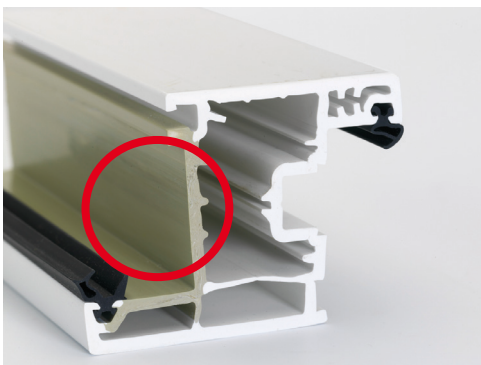

K-vision & Sustainability

Recycling

**Greenline
(CaZn)**

**Energie
efficiëntie
en
CO² reductie**

Profine presenteert op Energie 2010 de duurzame energieconcepten van K-vision kozijnen:

- Het hoog isolerende 'Passiefhuis' systeem; K-vision Zero Energy!
- Het Greenline Recycle kozijn:
 - In een K-vision draaideel zit standaard gerecycled materiaal, bekijk het kozijn op de stand en vraag naar de monsters!
 - Sinds 2004 de Greenline receptuur, loodvrije Calcium/Zink receptuur (volgens EU richtlijnen verplicht vanaf 2015)